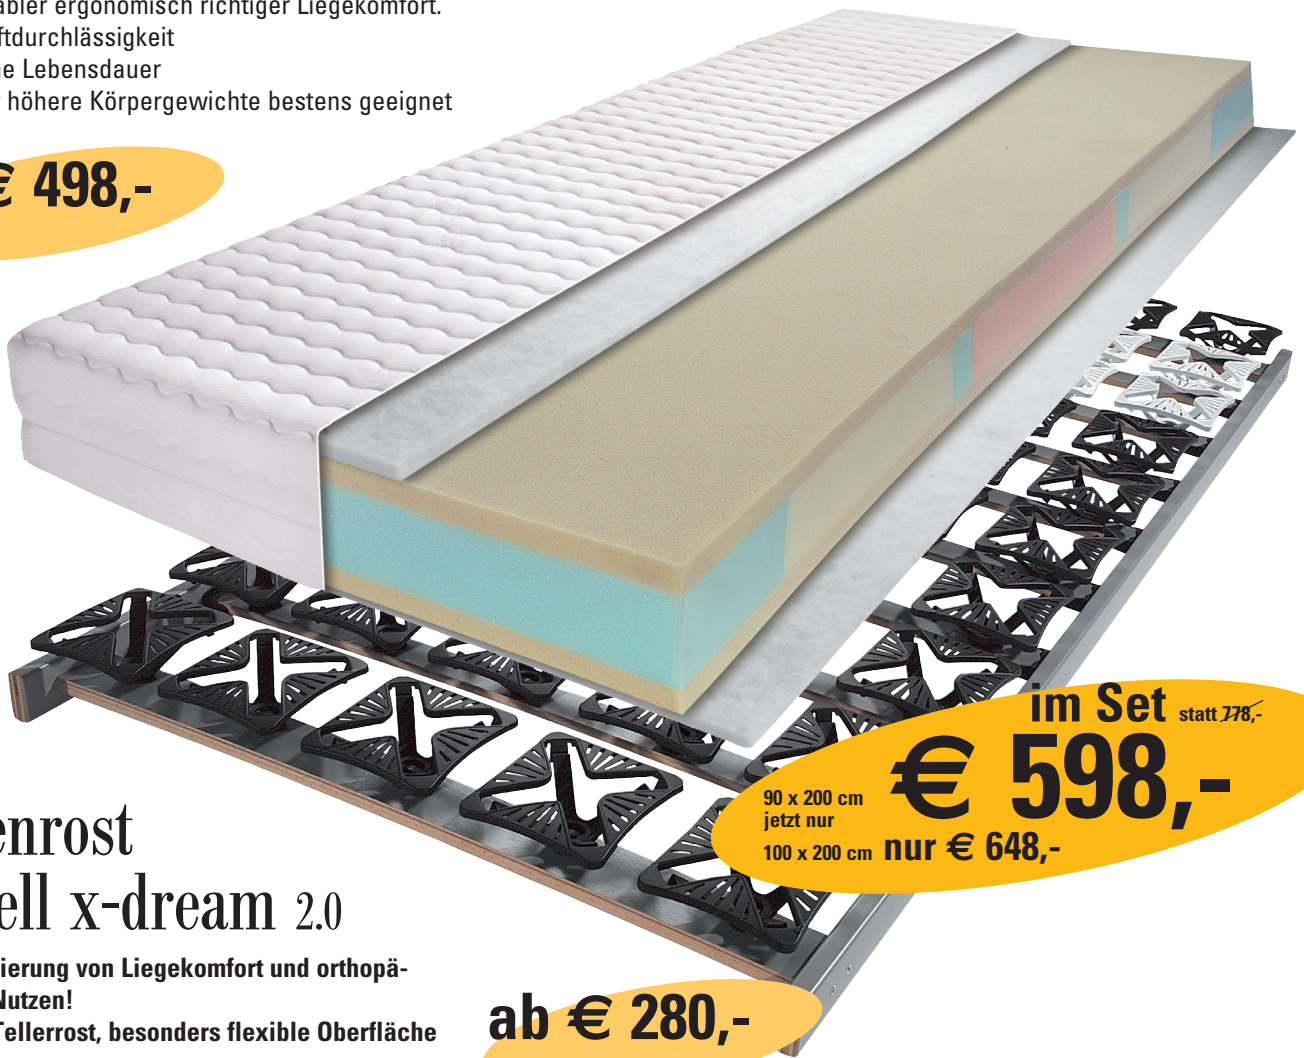

Euros-sparen und gut schlafen Aktion besser schlafen

Matratze Modell Ellena 229

7-Zonen-Kaltschaumkern

- Die verschiedenen Matratzenzonen werden ohne Einschnitte allein durch die unterschiedlich eingesetzten Schaumqualitäten erreicht und sorgen somit für eine optimale Körperanpassung.
- Komfortabler ergonomisch richtiger Liegekomfort.
- Hohe Luftdurchlässigkeit
- sehr hohe Lebensdauer
- Auch für höhere Körpergewichte bestens geeignet

ab € 498,-

im Set statt 778,-

€ 598,-

90 x 200 cm
jetzt nur

100 x 200 cm nur € 648,-

Lattenrost Modell x-dream 2.0

- zur Optimierung von Liegekomfort und orthopädischen Nutzen!
- stabiler Tellerrost, besonders flexible Oberfläche
- starr

ab € 280,-

Den Tag kraftvoll und voller Stolz beginnen - wer träumt nicht davon? Sich voll und ganz auf die Zukunft konzentrieren können, entspannt und frei von Belastungen. Die modernen SANOVIT-Matratzen auf Basis fortschrittlicher Materialien und innovativer Schnitt-Techniken sind für jeden erschwinglich und bieten klare Lösungen für vielfältige Anforderungen.

Belebt im Schlaf
SANOVIT